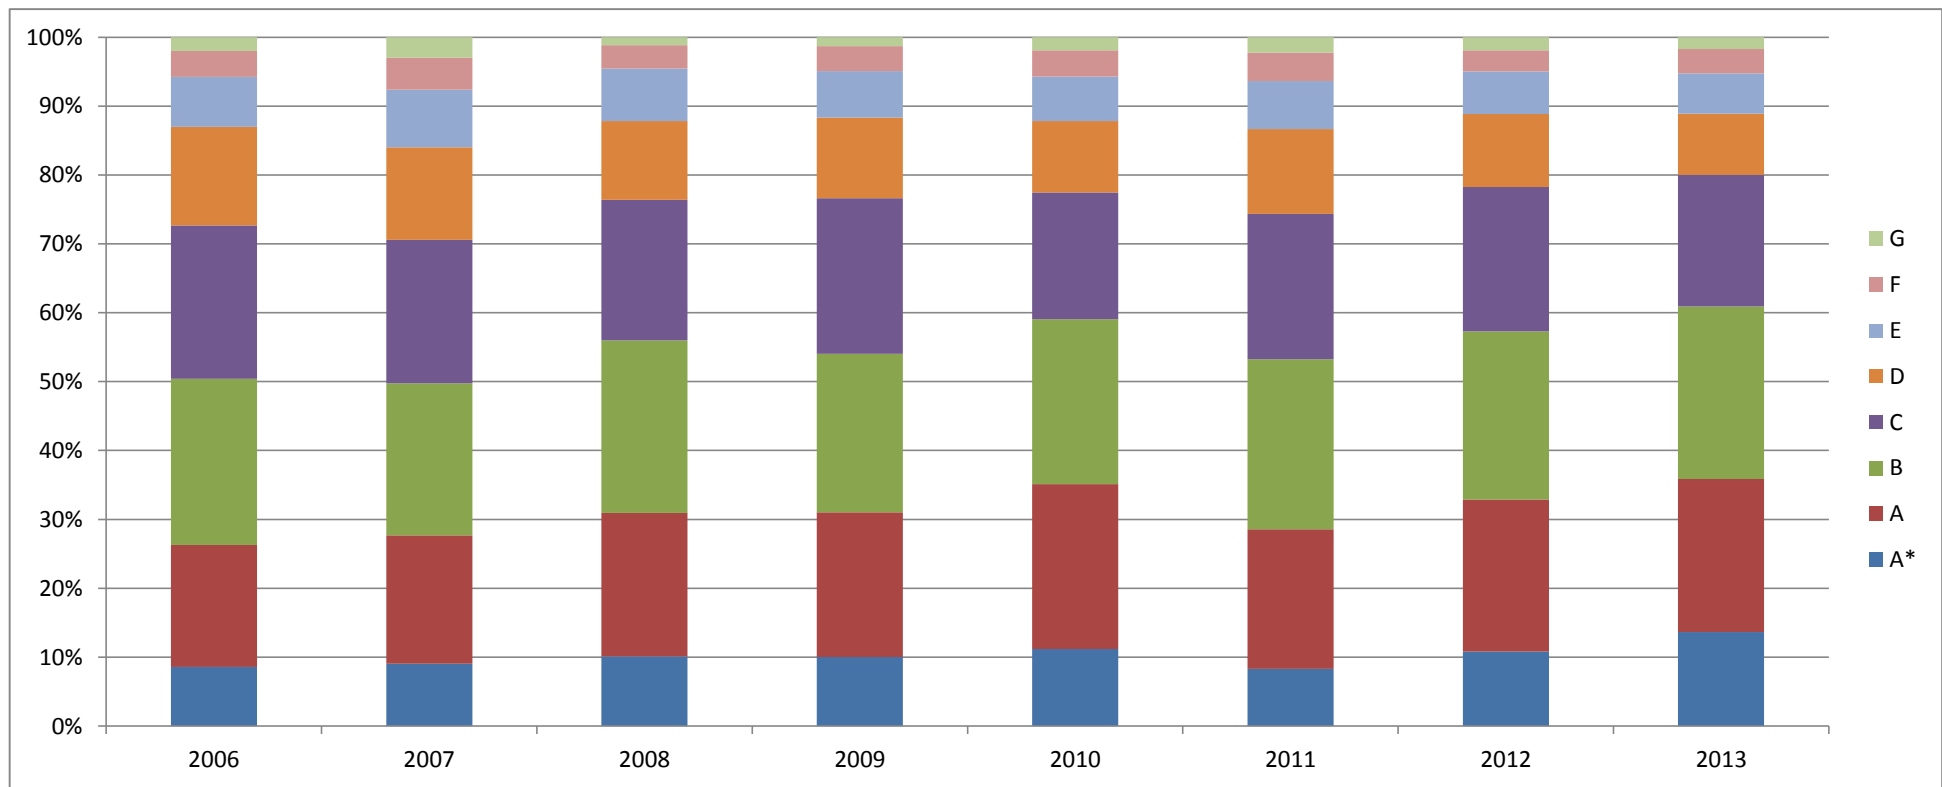

	2006	2007	2008	2009	2010	2011	2012	2013
<b>A*</b>	8.5	8.9	10.01	10	11.1	8.2	10.7	13.5
<b>A</b>	17.6	18.3	20.55	20.9	23.8	20.1	21.8	22
<b>B</b>	23.9	21.7	24.74	22.9	23.8	24.4	24.1	24.8
<b>C</b>	22.1	20.5	20.14	22.5	18.3	20.9	20.7	18.9
<b>A*-C</b>	<b>72.1</b>	<b>69.4</b>	<b>75.5</b>	<b>76.3</b>	<b>77</b>	<b>73.6</b>	<b>77.4</b>	<b>79.2</b>
<b>D</b>	14.2	13.2	11.3	11.7	10.3	12.2	10.5	8.8
<b>E</b>	7.2	8.2	7.52	6.7	6.4	6.9	6.1	5.8
<b>F</b>	3.7	4.6	3.37	3.6	3.8	4.1	3	3.5
<b>G</b>	2	2.9	1.13	1.3	1.9	2.2	1.9	1.7

All Hampshire Schools.  
Full Course GCSE Results 2006-2013  
Grade Breakdown.